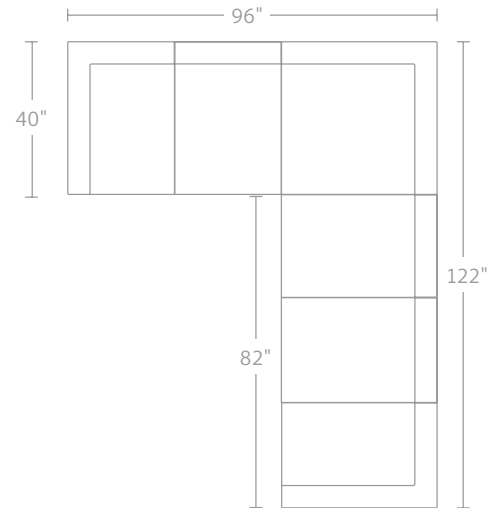

RILEY SECTIONAL
679511LSRC-619 / 122w x 96d x 36h
Performance Fabric
Turino.