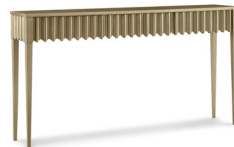

BAA3098 QUINCY ACCENT TABLE

W 11.25" D 11.25" H 21"

BAA3099 CHALICE SIDE TABLE

W 22.5" D 22.5" H 24"

BAA3259 CYLINDRICAL SIDE TABLE

W 20" D 20" H 24"

BAA3260 MENLO ACCENT TABLE

W 14" D 14" H 24"

BAA3051 FREEFORM COCKTAIL TABLE

W 60" D 36" H 17"

BAA3052 LOTUS COCKTAIL TABLE

W 54" D 34" H 16.5"

BAA3252 MENLO COCKTAIL TABLE

W 24" D 24" H 18"

BAA3253 REESE COCKTAIL TABLE

W 44.25" D 44.25" H 18"

BAA3254 CYLINDRICAL COCKTAIL TABLE

W 30" D 30" H 17"

BAA3255 PIERCED BANGLE TABLE

W 43.25" D 43.25" H 16"

BAA3256 PEACOCK RECTANGLE COCKTAIL TABLE

W 54" D 27" H 16"

BAA3261 PEACOCK SQUARE COCKTAIL TABLE

W 42" D 42" H 16"

BAA3257 AGATE COCKTAIL TABLE

W 54" D 30" H 16"

BAA3063 ANGELO CONSOLE

W 60" D 12" H 30"

BAA3065 LOTUS CONSOLE TABLE

W 73" D 13" H 30"

BAA3264 REESE CONSOLE TABLE

W 60" D 12" H 32"